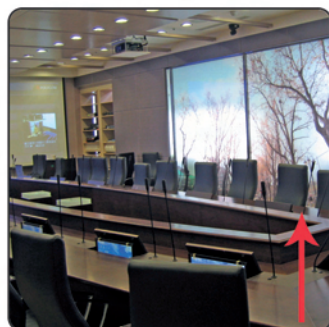

ELEVADOR DE PANTALLAS LCD

AV901

Inclinación trasera: 18°

Apto para 17"- 20"

Monitores planos LCD
(Vesa Standard 75 x 75 / 100 x 100)

Capacidad de elevación

11Kg (24lbs)

Recorrido

500mm Máx.

Ajustable

Las funciones de elevación e inclinación se ajustan fácilmente con los botones del panel de control

Nota: armario de madera no incluido

imaginArt