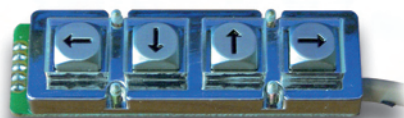

ELEVADOR DE PANTALLAS LCD

AV901

Inclinación trasera: 18°

Apto para 17"- 20"

Monitores planos LCD
(Vesa Standard 75 x 75 / 100 x 100)

Capacidad de elevación

11Kg (24lbs)

Recorrido

500mm Máx.

Ajustable

Las funciones de elevación e inclinación se ajustan fácilmente con los botones del panel de control

Nota: armario de madera no incluido

imaginArt