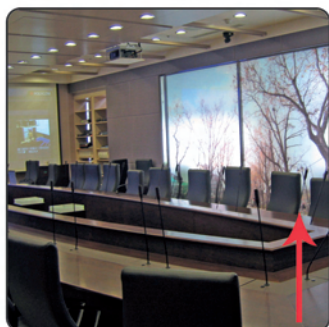

ELEVADOR DE PANTALLAS LCD

AV901

Inclinación trasera: 18°

Apto para 17"- 20"

Monitores planos LCD
(Vesa Standard 75 x 75 / 100 x 100)

Capacidad de elevación

11Kg (24lbs)

Recorrido

500mm Máx.

Ajustable

Las funciones de elevación e inclinación se ajustan fácilmente con los botones del panel de control

Nota: armario de madera no incluido

imaginArt