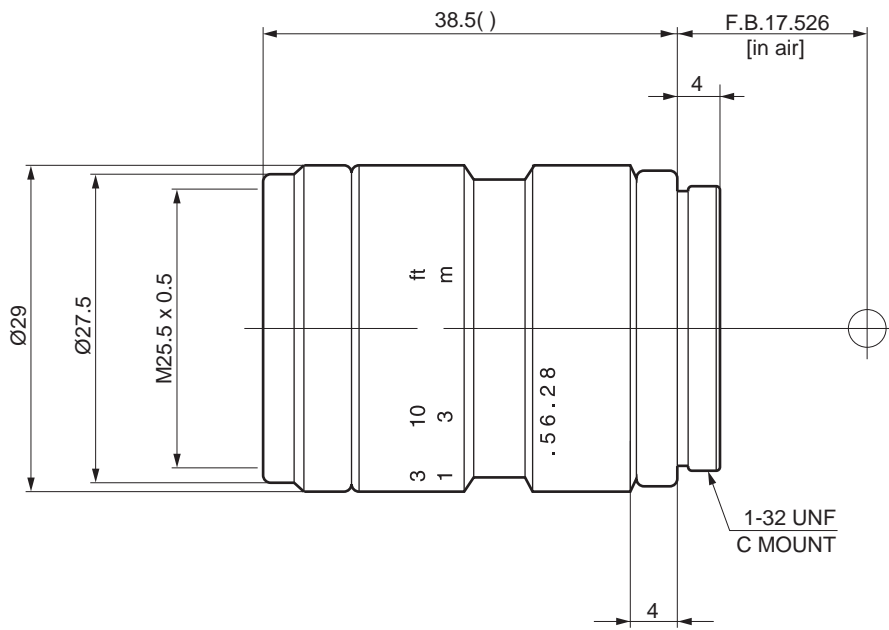

SONY

| | |
|-------------------------|------------------------|
| Category : C Mount Lens | Model Name : VCL-50Y-M |
| Item : Dimensions | |

(unit : mm)