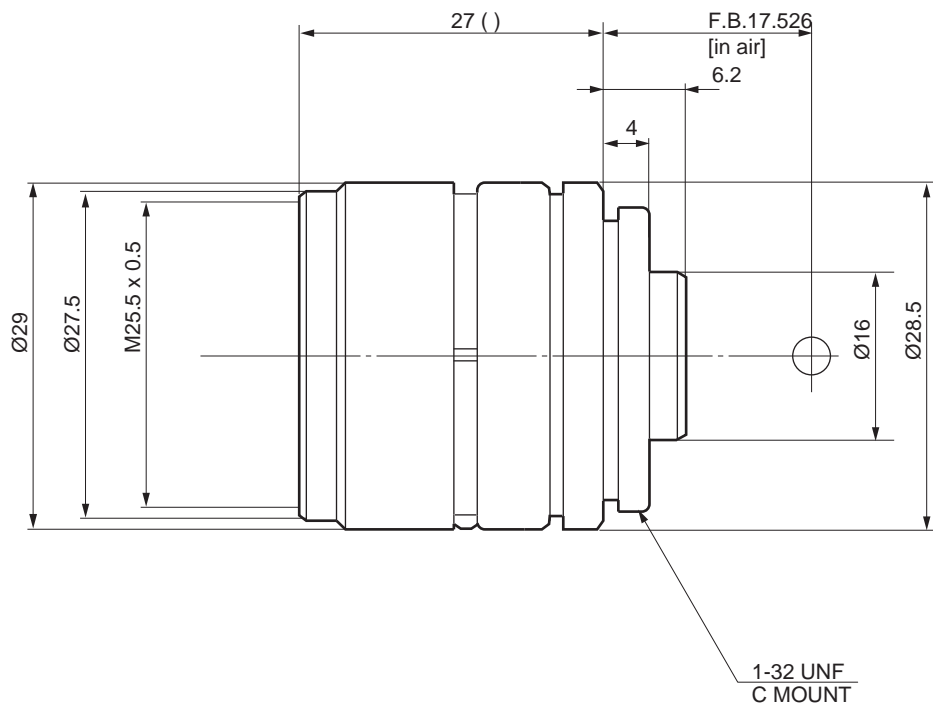

SONY

Category : C Mount Lens

Model Name : VCL-08YM

Item : Dimensions

(unit : mm)