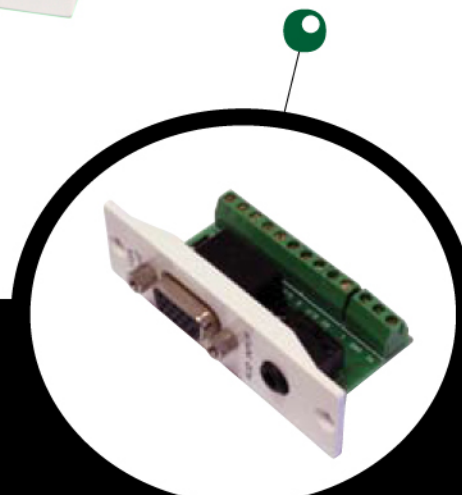

KIT MODULAR TECHCONNECT DE MECANIZADO DE PLACAS A/V

LA CAJA MODULAR MULTICONEXIÓN MÁS FLEXIBLE DEL MERCADO

PAQUETES DE CABLE DE 10 ó 15 m (opcionales)
 Todos los cables son blancos.

VERSÁTIL

Los módulos de conexión "snap in" permiten una gran variedad de periféricos audiovisuales desde proyectores a reproductores de DVD y ordenadores.

NORMATIVA RoHS

La legislación EU dicta que no se puede utilizar plomo en la soldadura. Como Techconnect es un sistema sin soldadura, esta limitación no existe.

SEGURO
 Las tapas que cubren los agujeros de tornillo evitan manipulaciones no autorizadas.

INSTALACIÓN RÁPIDA
 Todos los cables opcionales tienen un conector en un extremo para fijar al proyector. Al otro extremo dispone de puntas libres ya peladas para la fijación de los conectores Techconnect. Esto hace que el cable se coloque fácilmente a través de espacios estrechos y se pueda cortar de manera sencilla a la longitud deseada.

RÁPIDO Y FÁCIL
 No necesita soldaduras. Los módulos tienen conectores "Phoenix" de tornillo para una mayor fiabilidad.

MODULAR & ACTUALIZABLE
 Todos los módulos están disponibles por separado. Además existe una gran variedad de estos módulos opcionales, VGA y AV splitter, VGA y AV switcher, SCART, HDMI, RJ11...