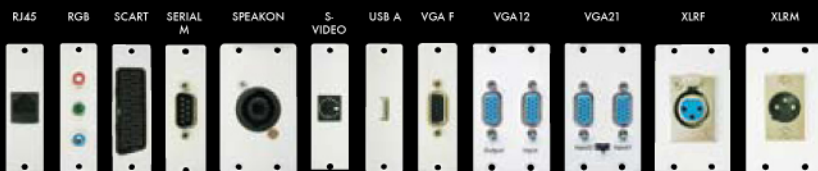

Repuestos: Todas las partes que se han mostrado anteriormente están disponibles por separado. Los cables opcionales están disponibles en 10, 15 y 20m de longitud. Además, los módulos que se muestran a continuación están también disponibles.