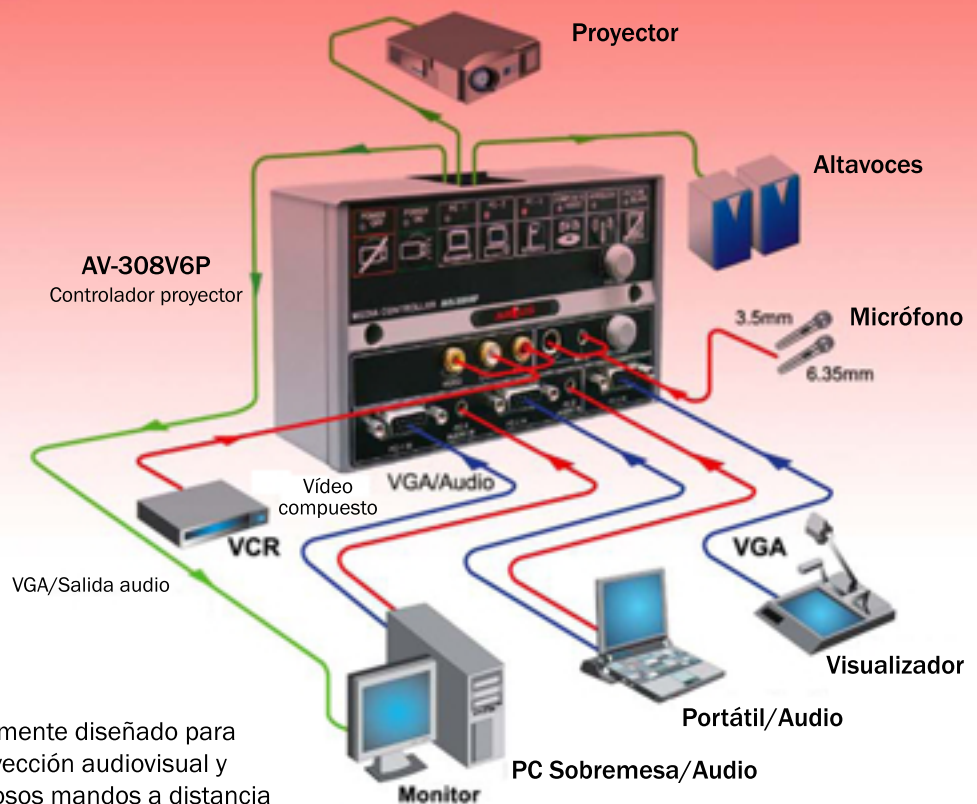

CONTROLADOR MULTIMEDIA

SISTEMA PARA CONTROL DE SALAS

ABTUS[®]

AV-308V6P

**Programable
por el usuario**

Plug & Play

Control RS-232

**SELECCIÓN
DE ENTRADA
TÁCTIL**

**MICRO/
Control
VOLUMEN**

**ICONOS
en los
BOTONES de
SELECCIÓN**

**MÁXIMA
Resolución
1280 x 1024**

ABTUS AV-308V6P

El panel de control multimedia está específicamente diseñado para facilitar el control de cualquier sistema de proyección audiovisual y elimina la necesidad de tener múltiples y costosos mandos a distancia