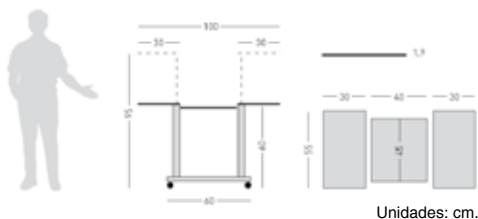

Mobiliario

PPLA0001

Mesa de proyección cómoda y ligera con ruedas multidireccionales, provistas de freno las delanteras. Estructura metálica pintada en color gris y tableros de madera melaminada. Las bandejas laterales son graduables en altura y adaptables a cualquier tipo de retroproyector de sobremesa o portátil.

Ref.: PPLA0001

Ref.: PPLA0012

Ref.: PPLA0042

PPLA0012 (1 módulo)

PPLA0042 (2 módulos)

Conjunto formado por una estructura metálica pintada en color gris, provisto de ruedas (2 con freno), con un **armario con estante** provisto de puertas y cerradura. Ideales para TV y vídeo, DVD y equipos audiovisuales en salas de formación, reuniones o aulas. Disponibles 2 modelos distintos: armario bajo (1 módulo) y armario alto (2 módulos).

Unidades: cm.

Ref.: PDAL0022

PDAL0022

La **mesa Da-Lite deluxe** cuenta con patas telescópicas de aluminio resistentes, que permiten un transporte más cómodo de la mesa. Plataforma de soporte antideslizante con altura ajustable desde 80 cm hasta 142 cm.